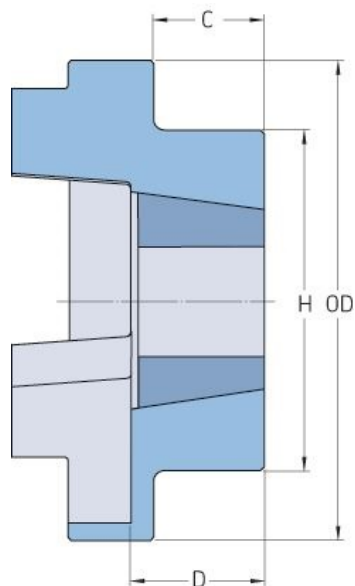

# PHE FRC90FTB

Size	90
Bushing no.	1108
Nominal torque (Nm)	80
Max torque (Nm)	180
Max speed (r/min)	-
Min. bore (mm)	-
Max. bore (mm)	-
Weight (kg)	1
OD (mm)	85
C (mm)	19.5
H (mm)	70
D (mm)	23.5